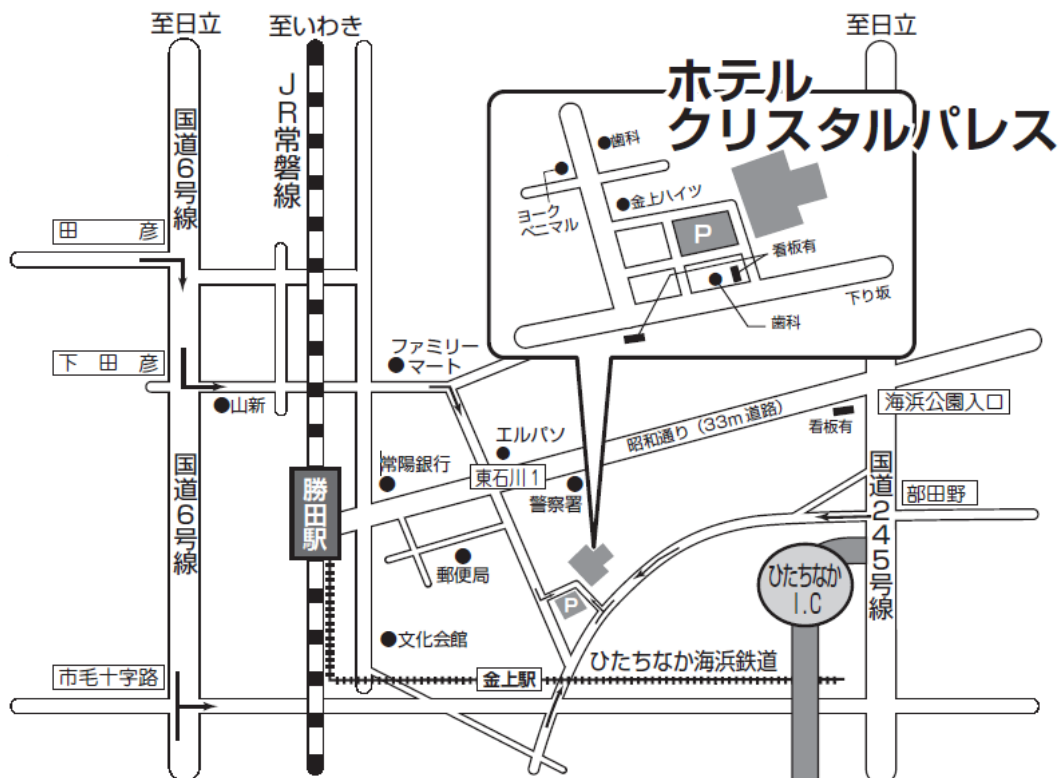

【一般入試】ひたちなか会場案内

1 会場へのアクセスについて

ホテルクリスタルパレス

茨城県ひたちなか市大平 1-22-1

会場までの所要時間 ひたちなか海浜鉄道金上駅より 6分（徒歩）
1分（タクシー利用の場合）

2 開場時間および試験室について

- 開場は8時20分です。
- 会場内の案内に従って、試験室に入室して下さい。
- 時計が見にくい場合がありますので、気になる方はご持参ください。

なお、通信機能や計算機能のついた時計は使用できません。